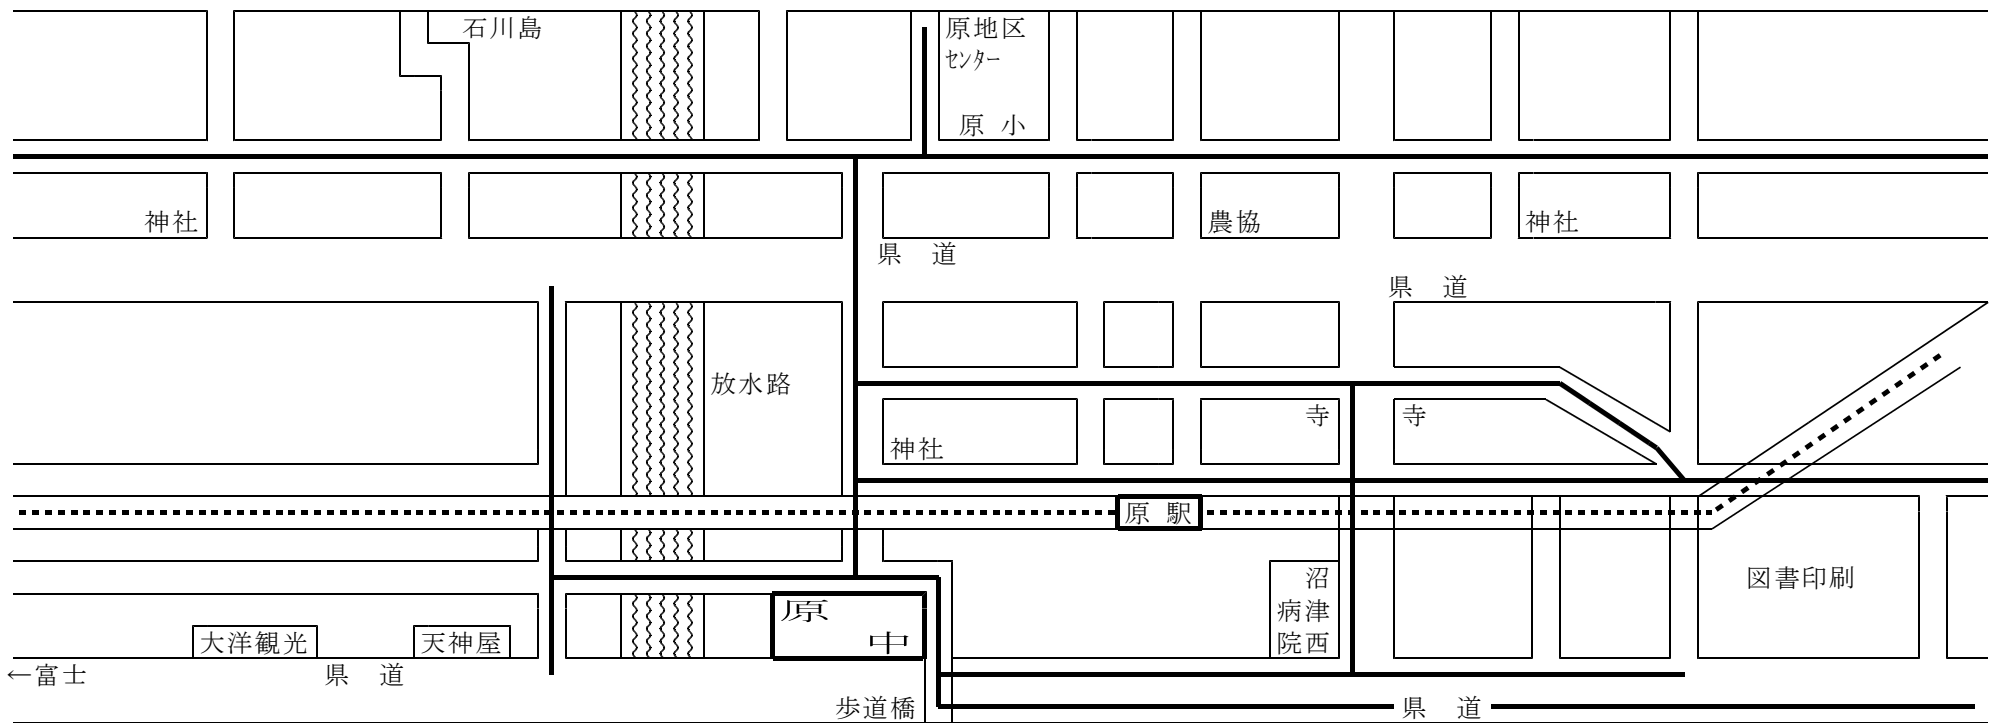

← 富士 国道 1 号 バイパス 三島 →

← 富士 県道
 < 植 田 > < 桃 里 > < 一 本 松 > < 原 新 田 > | < 六 軒 町 > < 西 町 > < 東 町 > < 大 塚 本 田 > < 大 塚 新 田 >